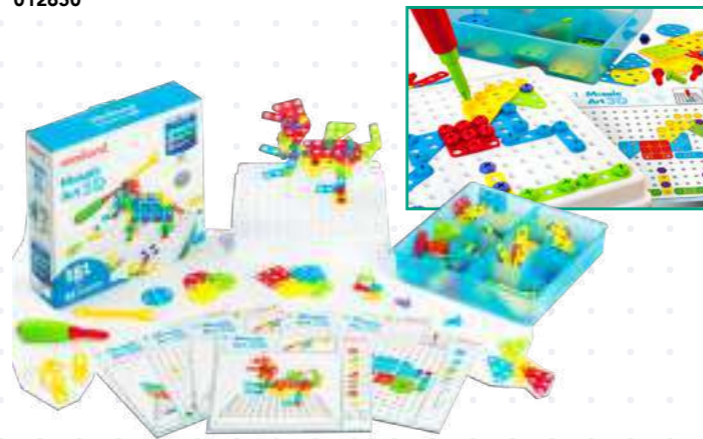

miniland
educational

MOSAIC ART 3D

Permite construir en 2 y en 3 dimensiones. Caja 181 piezas con herramientas y 12 actividades de juego.

012652