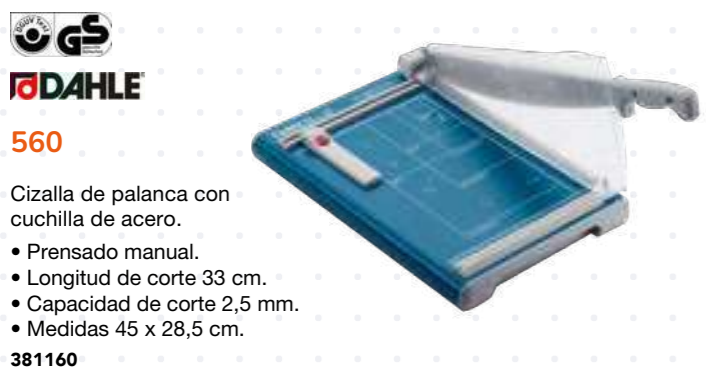

560

Cizalla de palanca con cuchilla de acero.

- Prensado manual.
- Longitud de corte 33 cm.
- Capacidad de corte 2,5 mm.
- Medidas 45 x 28,5 cm.

381160